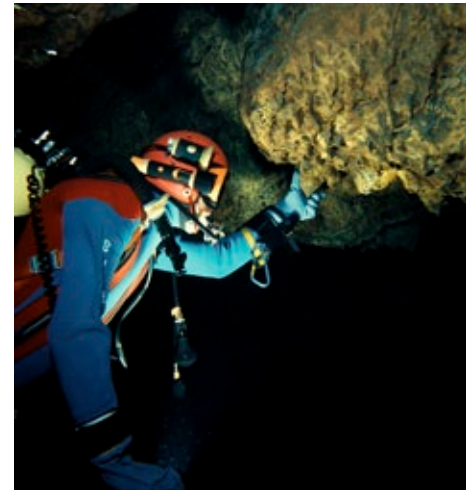

Sommaire

- 3 Nouvelles de la société
  Réunion du 12 septembre
- 3 Actualité volcanique
- 4 Voyage
  Les volcans les plus actifs du Kamtchatka
- 12 Histoire Volcanique
  2016 : trentième anniversaire de l'exploration du plus long tube de lave sous-marin connu.
- 15 Voyage
  Tè souviens-tu l'an dernier à Salton Sea U.S.A. 2015
- 19 Voyage
  *Visite de tunnels de lave
  Ile de la Réunion*
- 22 Micro Reportage
  Le volcan AUCUNQUILCHA (6.176m, Chili)

  par Sylvain Chermette

Couverture: Tunnel de lave sous-marin © Olivier Isler

A NE PAS OUBLIER

La prochaine réunion, le lundi 10 octobre 2016.
on y parlera de La Dominique.

Derniers délais pour le bulletin de octobre:

L'envoi de votre article, photos et micro-reportage
avant le 15 septembre.

Un grand merci d'avance

Bulletin / Cotisations

Les personnes intéressées par une version électronique du bulletin mensuel de la SVG à la place de la version papier, sont priées de laisser leur adresse électronique, avec mention «Bulletin» à l'adresse suivante:

bulletin@volcan.ch

et ... le bulletin du mois prochain vous parviendra encore plus beau qu'avant.

Cotisation annuelle à la SVG
de janvier à décembre

Normal : 70.- SFR
Soutien : 100.- SFR ou plus.

Paiement membres Suisses:

CCP 12-16235-6
IBAN (pour la Suisse)
CH88 0900 0000 1201 6235 6

Un paiement en € est possible:

Normal : 65 €

Soutien : 93 € ou plus.

Paiement membres étrangers:
RIB, Banque 18106, Guichet 00034,
No compte 95315810050, Clé 96.
IBAN (autres pays que la France):
FR76 1810 6000 3495 3158 1005 096
BIC AGRIFRPP881

Impressum

Bulletin de la SVG No 157
5 septembre 2016
24 pages
Tirage 250 exemplaires

Rédacteur SVG: J. Kuenlin

Mise en page: J. Kuenlin

Corrections :no

Impression : F. Cruchon et le comité

Nous remercions : Tatiana Churzina, Olivier Isler, Sylvain Chermette, Thierry Dockx et Nathalie Duverlie pour les textes et les photos.

Ainsi que toutes les personnes, qui participent à la publication du bulletin de la SVG.

Ce bulletin est uniquement destiné aux membres de la SVG. Il est non disponible à la vente dans le commerce et sans usage commercial.