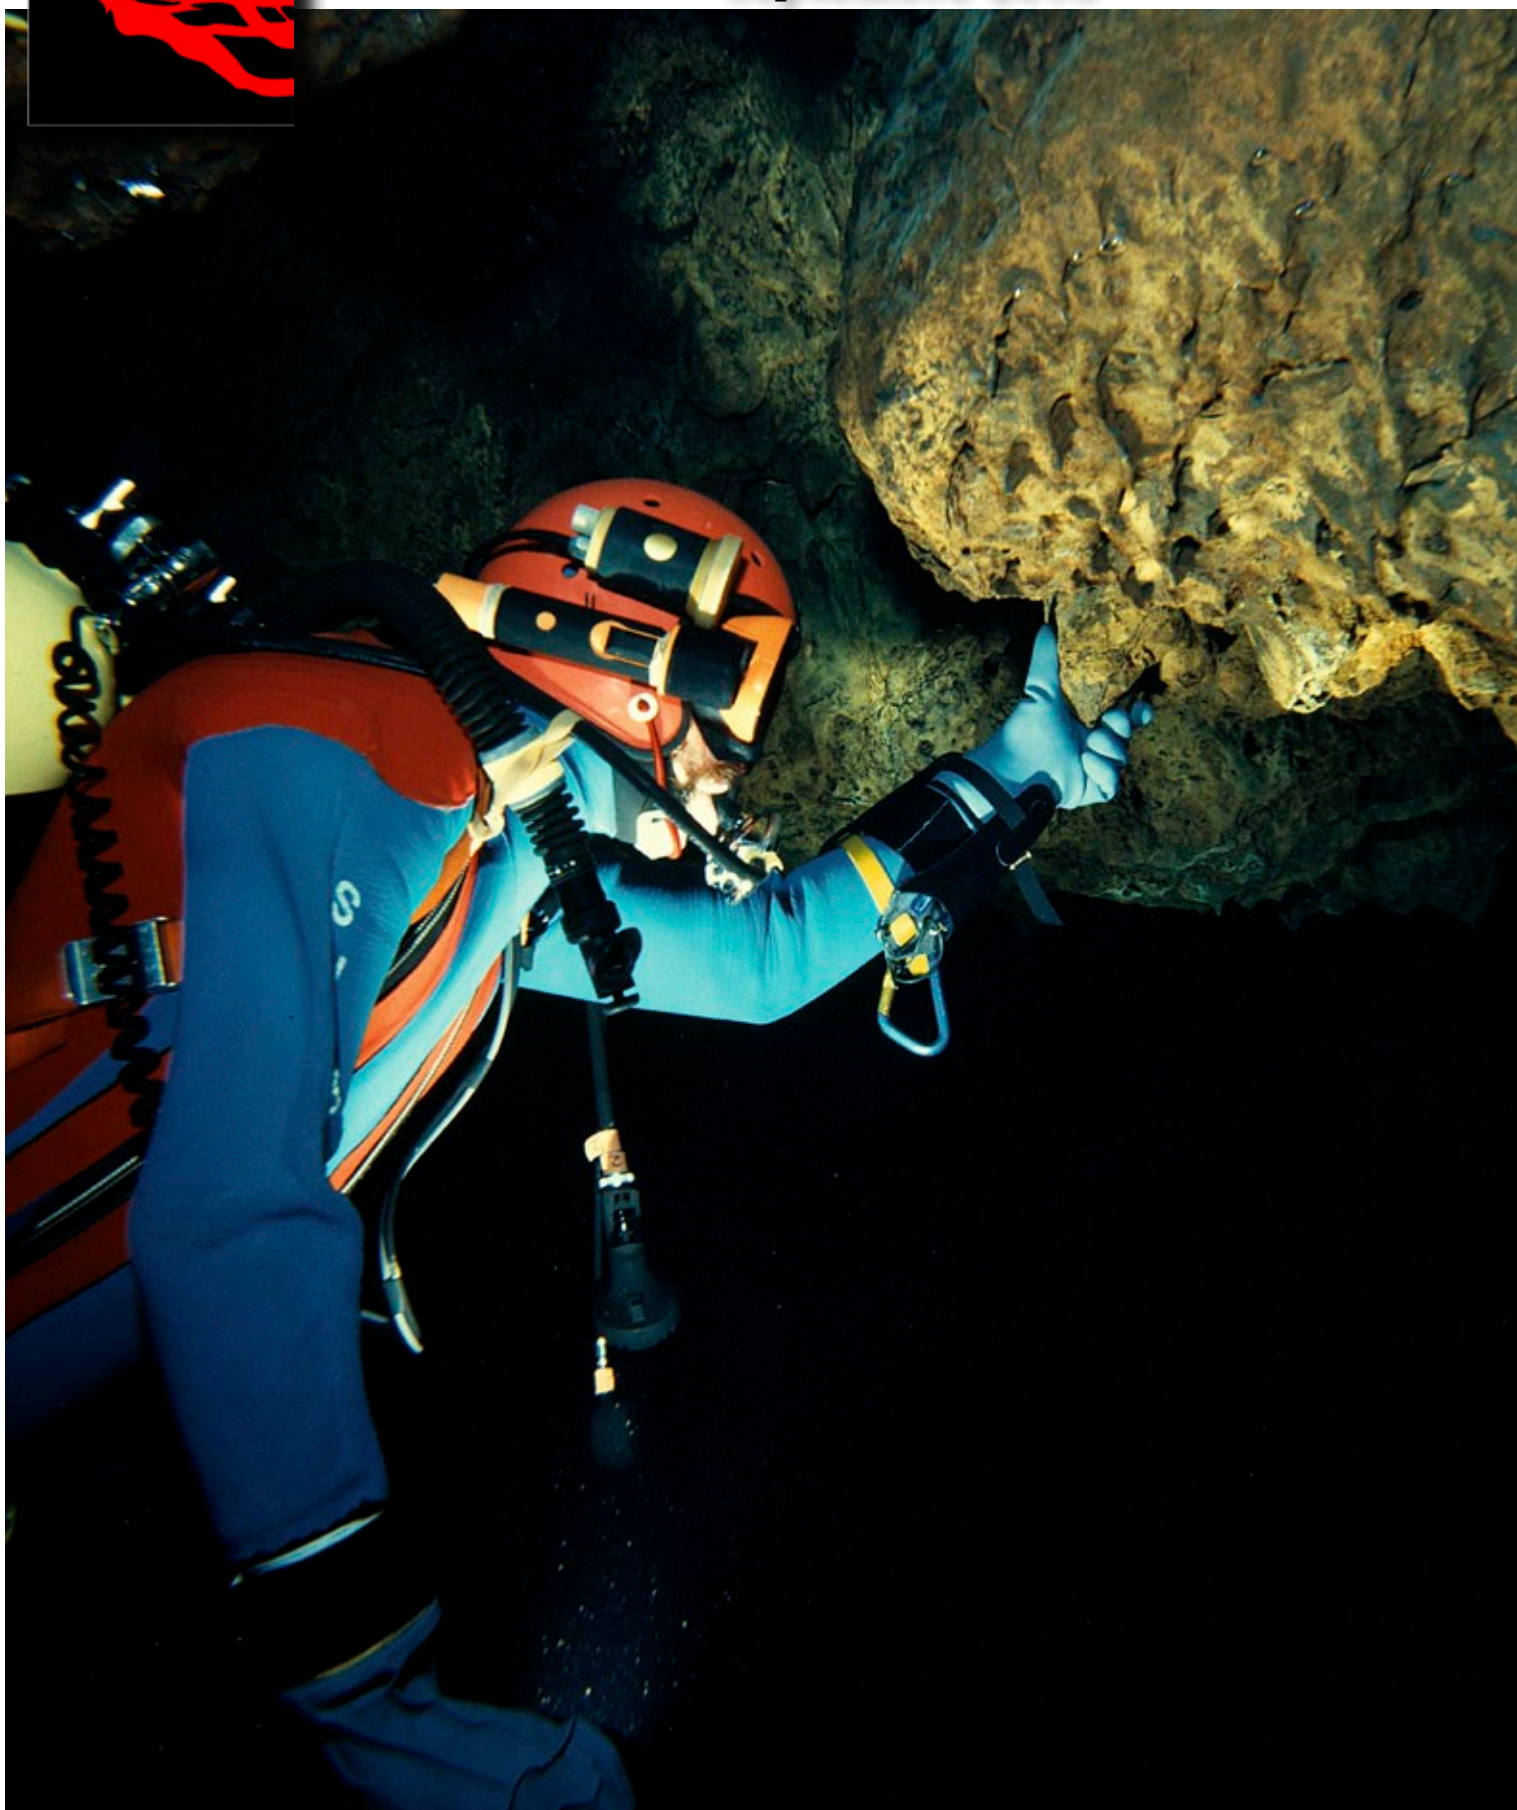

Bulletin mensuel 157

Septembre 2016

SOCIÉTÉ DE VOLCANOLOGIE GENÈVE

c/o Jean-Maurice Seigne, Chemin de L'Etang 11, CH-1219 Châtelaine, SUISSE
(www.volcan.ch, E-MAIL: bulletin@volcan.CH)

Sommaire

- 3 Nouvelles de la société
Réunion du 12 septembre
- 3 Actualité volcanique
- 4 Voyage
Les volcans les plus actifs du Kamtchatka
- 12 Histoire Volcanique
2016 : trentième anniversaire de l'exploration du plus long tube de lave sous-marin connu.
- 15 Voyage
Tè souviens-tu l'an dernier à Salton Sea U.S.A. 2015
- 19 Voyage
*Visite de tunnels de lave
Ile de la Réunion*
- 22 Micro Reportage
Le volcan AUCUNQUILCHA (6.176m, Chili)

Par Tatiana Churzina

ACTUALITÉ VOLCANIQUE

3 septembre 2016 : Sinabung, Indonésie :

In Sinabung, an eruption, on September 3 at 17:23, powered an ash plume rising to 3200-3500 meters, moving to the east-southeast, and a pyroclastic flow.

The top of the volcano continues with a complex and tormented morphology.

Source: PVMBG and photographers mentioned

30 août 2016: Klyuchevskoy, Kamchatky

The Mirova website reports a large thermal anomaly on Klyuchevskoy that August 30, proof that the explosive-effusive activity continues. Three lava flows were active: two parallel down the ESE flank and another is present on the upper portion of the SW flank for one week.

The KVERT indicates a high plume of 4.500- 5.000 meters asl. then extending over 230 km. to SEE.

Sources: KVERT, Mirova and news VolcanoDiscovery.