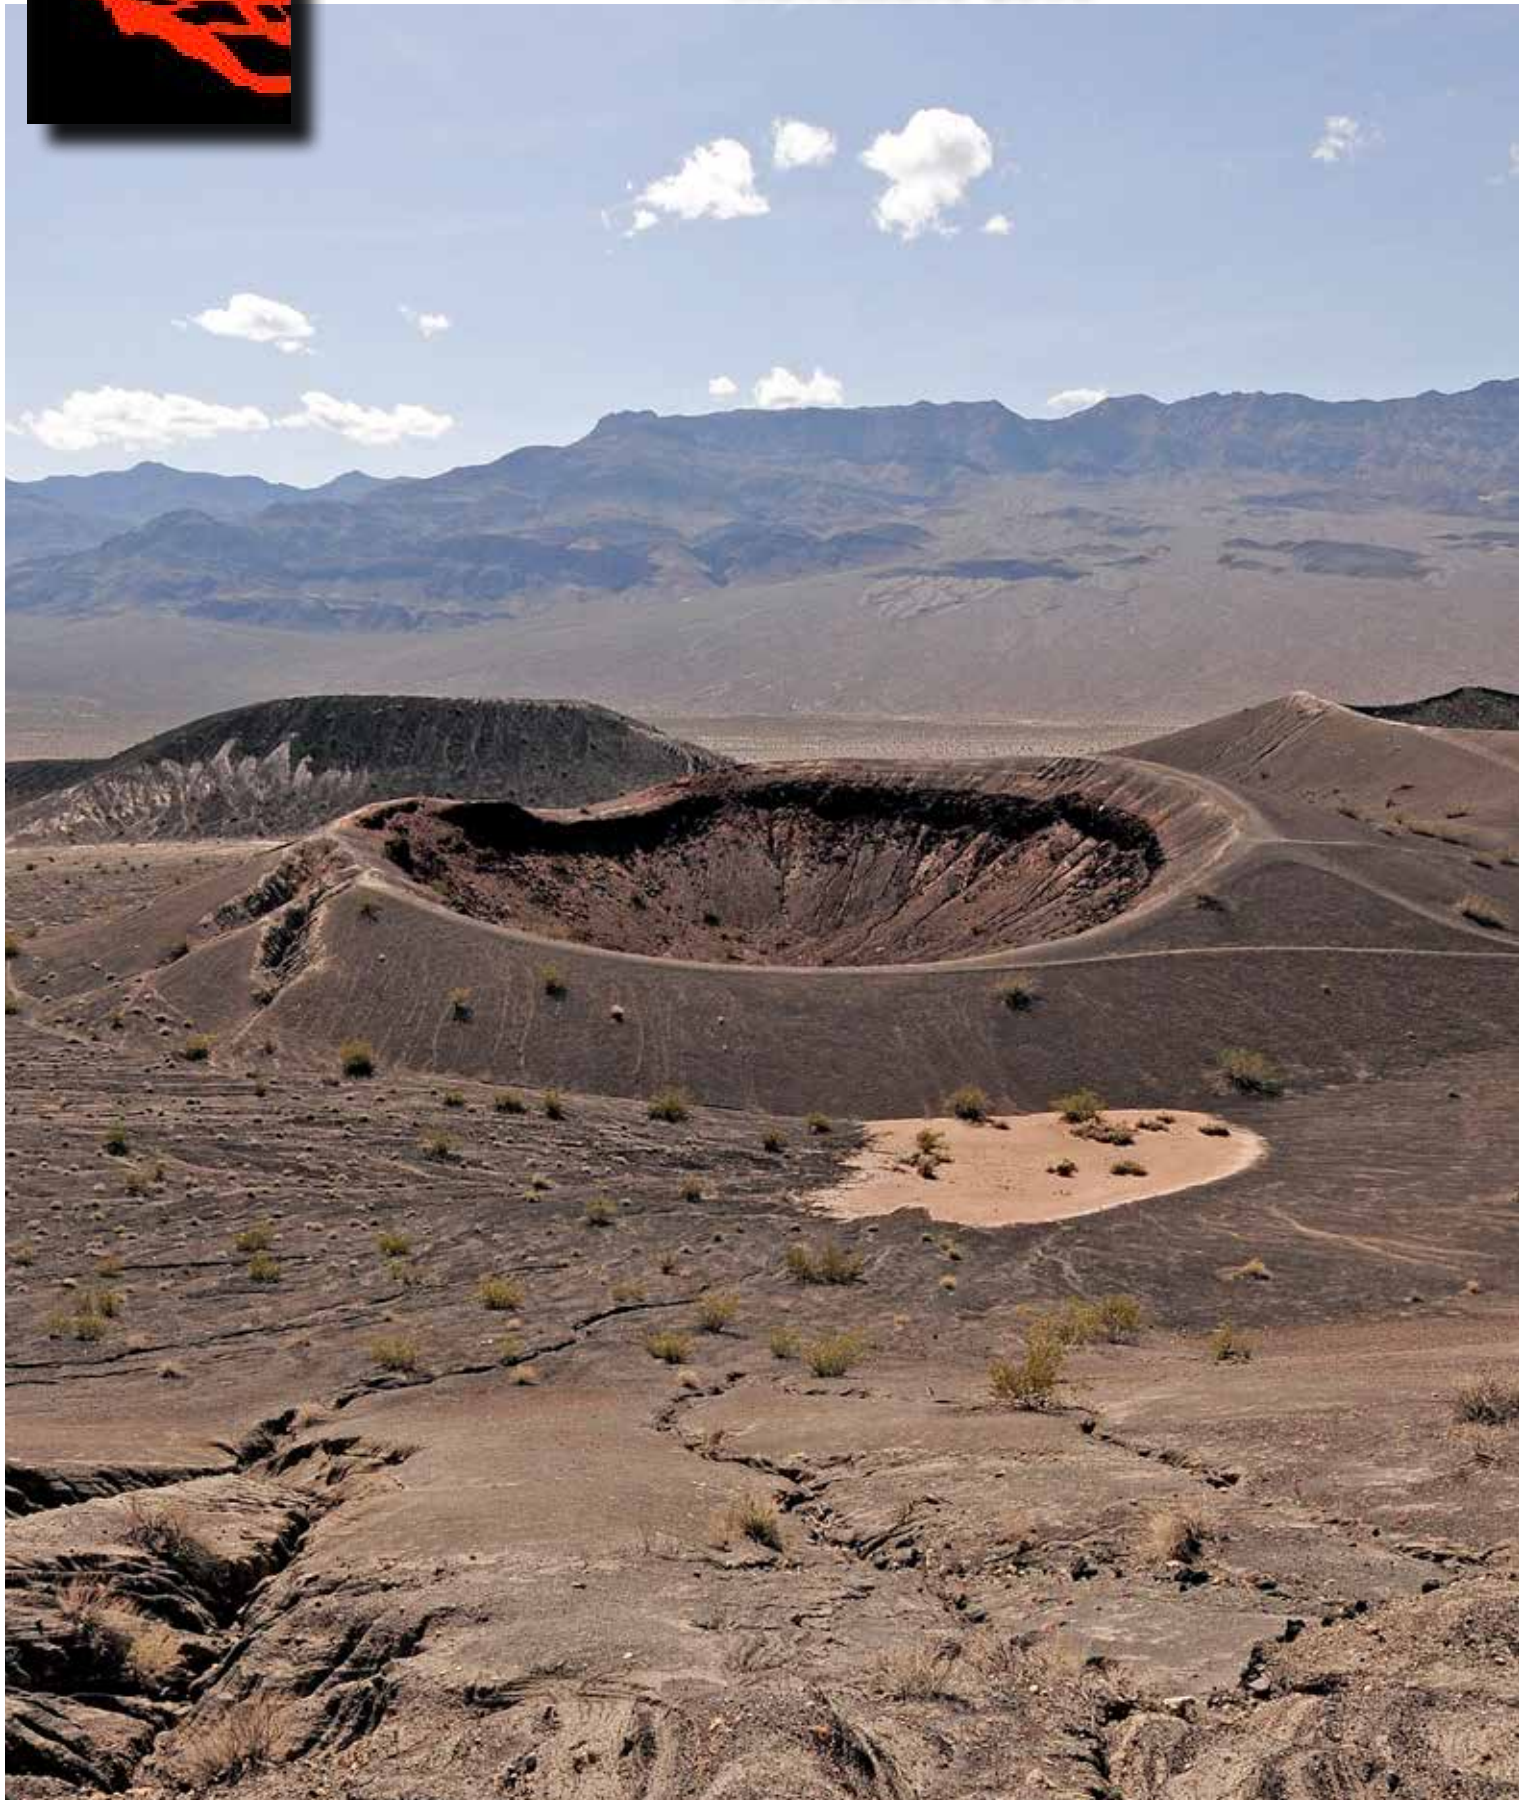

Bulletin mensuel 159

Novembre 2016

Société DE VOLCANOLOGIE GENÈVE

c/o Jean-Maurice Seigne, Chemin de L'Étang 11, CH-1219 Châtelaine, SUISSE
(www.volcan.ch, E-MAIL: bulletin@volcan.CH)